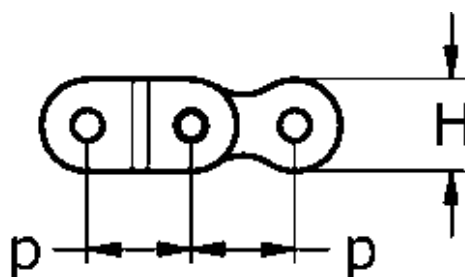

Article number: 61370235162008

Description: Tsubaki 10 B-2 Duplex double cranked link 2POL
Neptune.

Note: 10 B-2

Measures

b1 = 9.65
d1 = 10.16
d2 = 5.08
H = 14.7
L1 = 17.85
P = 15.875
pt = 16.59
T = 1.5

t = 1.5