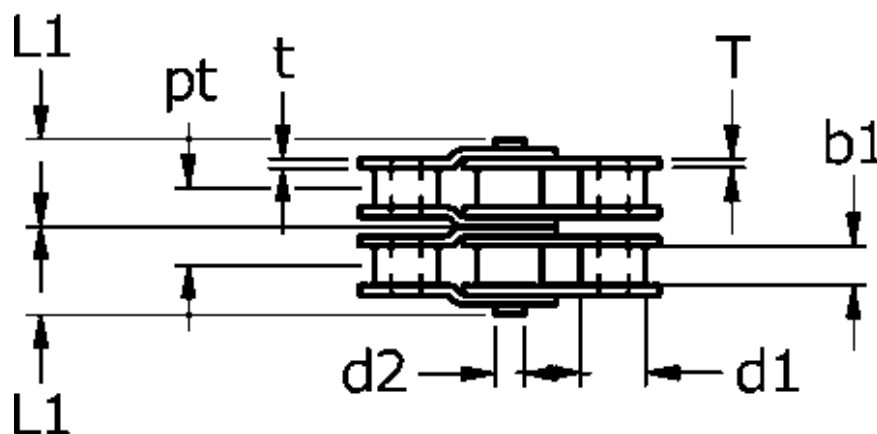

Article number: 61370235162008

Description: Tsubaki 10 B-2 Duplex double cranked link 2POL
Neptune.

Note: 10 B-2

Measures

b1 = 9.65
d1 = 10.16
d2 = 5.08
H = 14.7
L1 = 17.85
P = 15.875
pt = 16.59
T = 1.5

t = 1.5